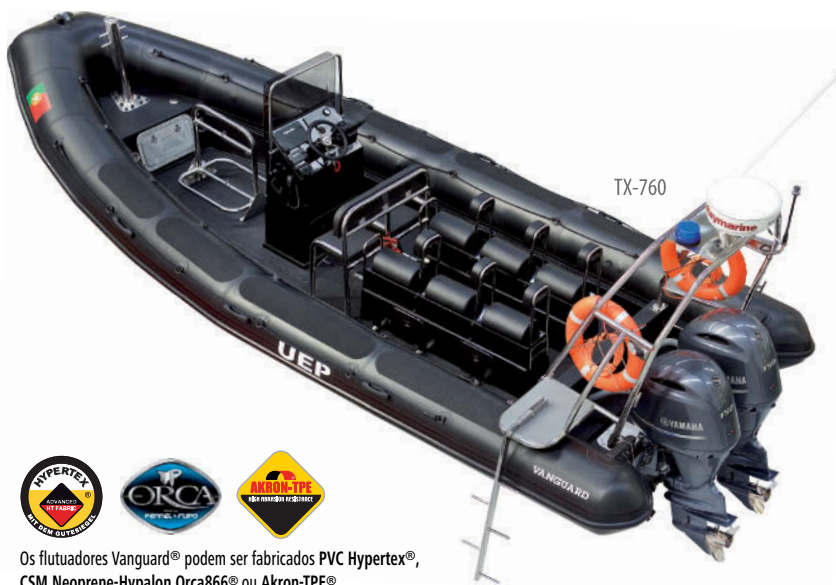

TX-760 Rescue

TX-860

TX-860 Cabin

Características	TX-760 OB	TX-860 OB
Categoria de desenho	B/C	B/C
Comprimento total	7,50 m	8,60 m
Comprimento interior	6,12 m	7,35 m
Largura total	3,06 m	3,06 m
Largura interior	1,86 m	1,86 m
Diâmetro do flutuador	0,60 m	0,60 m
Nº de compartimentos	5	7
Carga máxima	2123/2808 kg	2209/2404 kg
Nº máximo de pessoas	14 / 17	15 / 21
Potência máxima do motor	224 kW - 300 HP	372 kW - 500 HP
Peso máximo do motor	333 kg	555 kg
Tipo de coluna	2XL-1XXL	2XL-1XXL
Peso da embarcação aprox.	1412 kg	1536 kg
Medidas de embalagem	-	-
Pagaias telescópicas	-	-
Bomba de esgoto 6000 l/h	1	1
Depósito de combustível	500 lts	500 lts

Os flutuadores Vanguard® podem ser fabricados PVC Hypertex®, CSM Neoprene-Hypalon Orca866® ou Akron-TPE®

TX760|860 OUTBOARD

TOURMAX SERIES

As TX-760/860 são embarcações com casco em "V" profundo sustentado de proa a popa com veios muito marcados a todo o comprimento do casco permite cortar a onda mesmo em condições duras de mar, aumentando o seu poder de sustentação e aderência nas manobras, maximizando os ratios de potência e velocidade. Estrutura interna de reforço com especificações militares e reserva de flutuação praticamente insubmergível.

Seleccção de acessórios standard para o modelo TX-760/860

Jockey modular 2 lugares

Comprido: 219cm - Largo: 50cm - Alto: 141cm

Consola S-700 PRO

Comprido: 76cm - Largo: 100cm - Alto: 182cm

Consola S-800 PRO