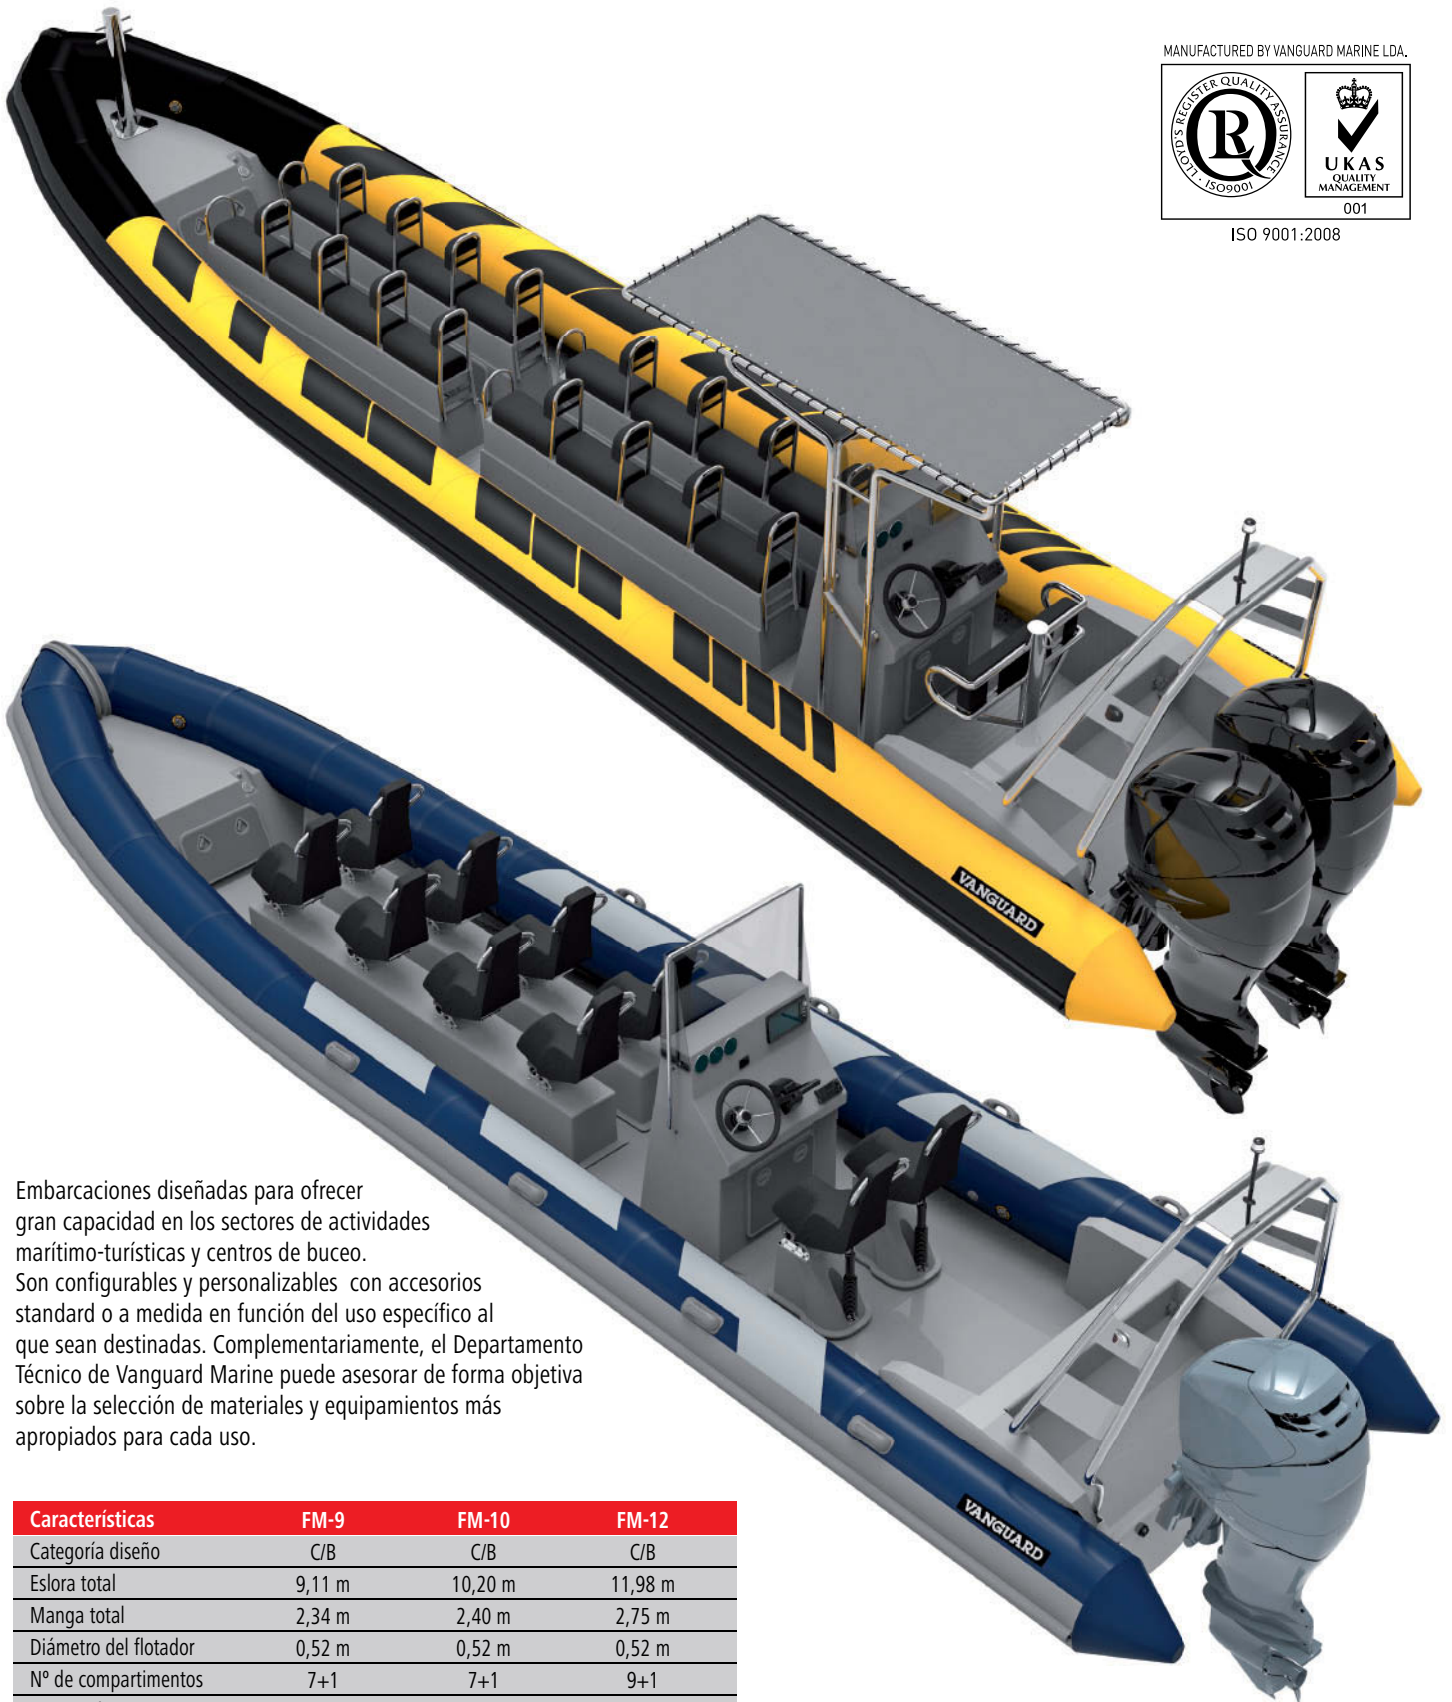

VANGUARD

PROFESSIONAL & RESCUE BOATS

FULMAR

SERIES

MANUFACTURED BY VANGUARD MARINE LDA.

ISO 9001:2008

Embarcaciones diseñadas para ofrecer gran capacidad en los sectores de actividades marítimo-turísticas y centros de buceo. Son configurables y personalizables con accesorios standard o a medida en función del uso específico al que sean destinadas. Complementariamente, el Departamento Técnico de Vanguard Marine puede asesorar de forma objetiva sobre la selección de materiales y equipamientos más apropiados para cada uso.

Características	FM-9	FM-10	FM-12
Categoría diseño	C/B	C/B	C/B
Eslora total	9,11 m	10,20 m	11,98 m
Manga total	2,34 m	2,40 m	2,75 m
Diámetro del flotador	0,52 m	0,52 m	0,52 m
Nº de compartimentos	7+1	7+1	9+1
Carga máxima C/B	1170/1003 kg	2002/1326 kg	2280/1420 kg
Nº máximo de personas	22/12	25/12	30/15
Motor max. autorizado	500 HP	500 HP	1050 HP
Motor recomendado 4T	2x150 HP	2x175 HP	3x250 HP
Peso máximo motor	550 kg	550 kg	1094 kg
Tipo de eje	2 XL o 1 XXL	2 XL o 1 XXL	2 XL o 2 XL+1 XXL
Peso embarcación aprox.	700 kg	936 kg	1550 kg