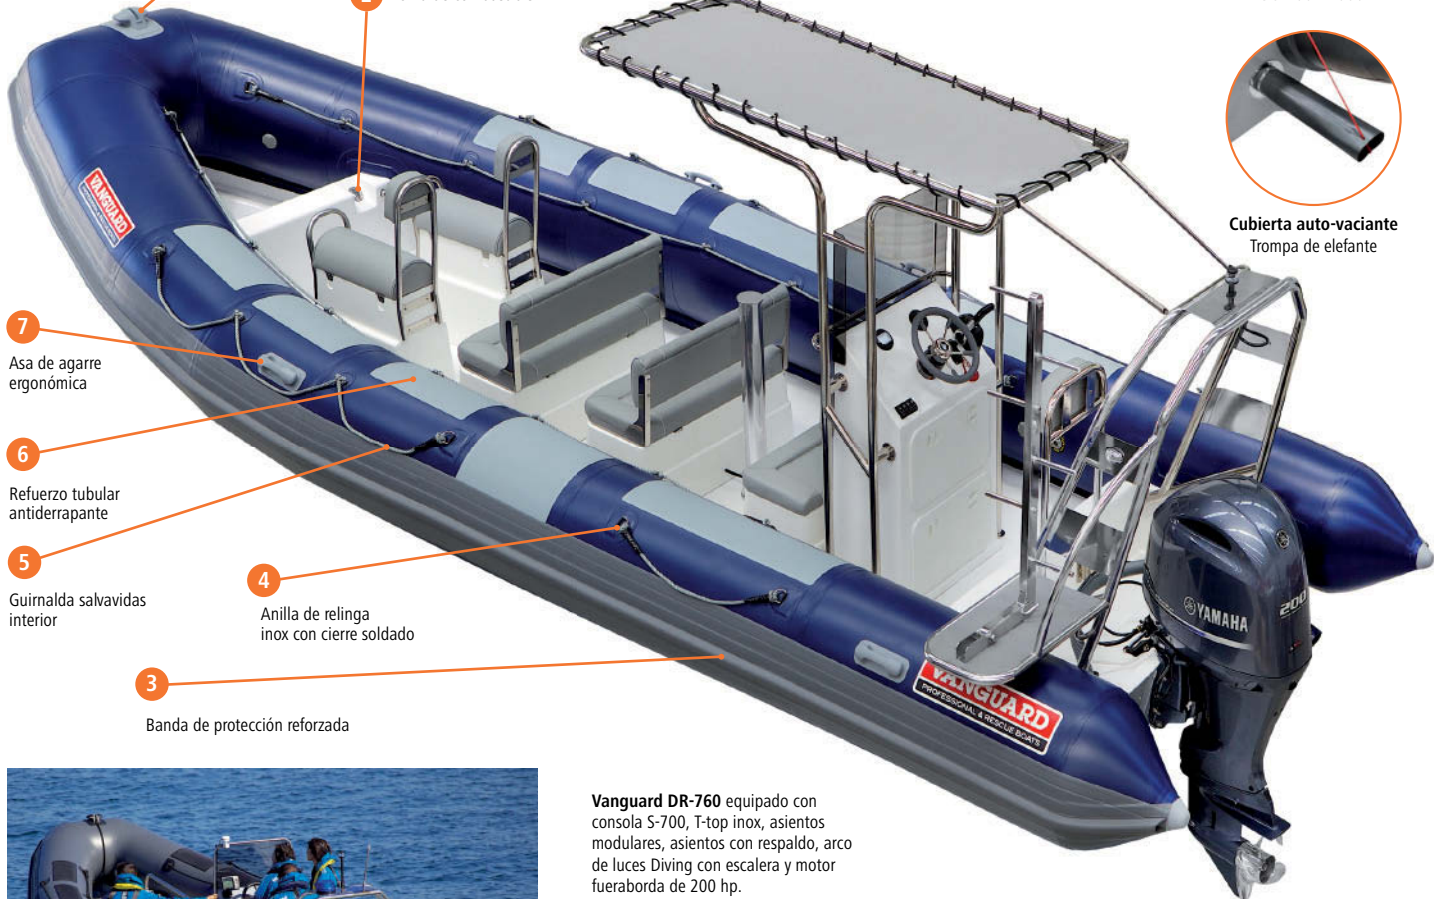

VANGUARD

PROFESSIONAL & RESCUE BOATS

DR760

DRAKEN SERIES

MANUFACTURED BY VANGUARD MARINE LDA.

ISO 9001:2008

Mordaza de proa

1

Válvula de Inflado/desinflado

Válvula de sobrepresión

2 Toma de combustible

Cubierta auto-vaciante
Trompa de elefante

7 Asa de agarre ergonómica

6 Refuerzo tubular antiderrapante

5 Guirnalda salvavidas interior

4 Anilla de relinga inox con cierre soldado

3 Banda de protección reforzada

Vanguard DR-760 equipado con consola S-700, T-top inox, asientos modulares, asientos con respaldo, arco de luces Diving con escalera y motor fueraborda de 200 hp.

DR-760
RESCUE

DR-760
DIVING

DR-760
CHARTER

Todas las embarcaciones se pueden equipar y personalizar de acuerdo a las especificaciones del cliente.

Características	DR-760
Categoría diseño	C
Eslora total	7,6 m
Eslora interior	6,10 m
Manga total	2,86 m
Manga interior	1,66 m
Diámetro del flotador	0,60 m
Nº de compartimentos	5
Carga máxima	2810 kg
Nº máximo de personas	22
Potencia máxima	223,7 kW - 300 HP
Peso máximo motor	373 kg
Tipo de eje	1XL - 2L
Peso embarcación aprox.	790 kg
Medidas embalaje aprox.	6,5x2,2x1,2 m
Pagayas telescópicas	2
Depósito de combustible	300 lts
Bomba de achique 6000 l/h	1